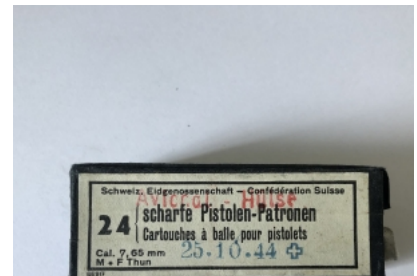

W+F Boite 24 cartouches ord. CH pour parabellum 7,65 para avional
40.- CHF