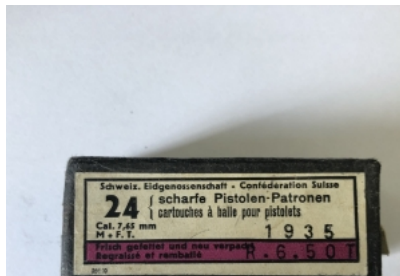

W+F Boite 24 cartouches ord. CH pour parabellum 7,65 para
30.- CHF

W+F Boite 24 cartouches ord. CH pour parabellum 7,65 para
30.- CHF

W+F Boite 24 cartouches ord. CH pour parabellum 7,65 para
30.- CHF

W+F Boite 24 cartouches ord. CH pour parabellum 7,65 para
30.- CHF