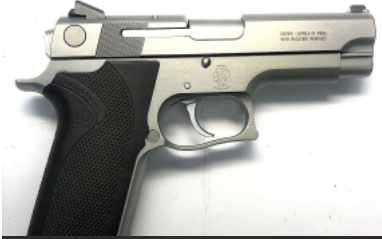

S&W SMITH & WESSON 4526
cal. 45 ACP - 950.- CHF

Richer↑ & Associés
Armuriers