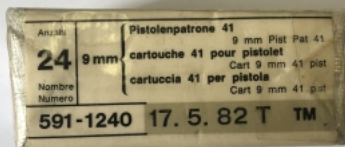

Richer† & Associés

— Armuriers —

**W+F Boite 24 cartouches ord. CH
pour pistolet 9mm para**
30.- CHF