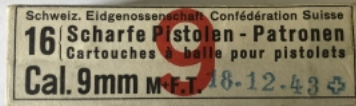

Magasin MAUSER parabellum
100.- CHF

**SIG Magasin SIG P220 douane
suisse 1er modèle**
90.- CHF

**SIG Magasin SIG P220 douane
suisse 2ème modèle**
80.- CHF

**MASTER LOCK Coffre
Biometrique**
299.- CHF

**W+F Boite 24 cartouches ord. CH
pour pistolet 9mm para**
30.- CHF