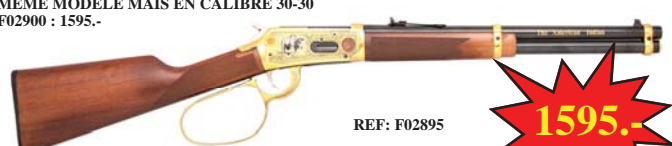

REF: F02890

1295.-

**WINCHESTER WRANGLER COMMEMORATIVE THE
AMERICAN INDIAN CAL. 45 COLT, NEUVE !**

MEME MODELE MAIS EN CALIBRE 30-30
F02900 : 1595.-

REF: F02895

1595.-

ARME NEUVE DANS SA BOITE !

WINCHESTER COMMEMORATIVE LITTLE BIG HORN
CAL. 30-30 AVEC BOITE, ARME NEUVE !