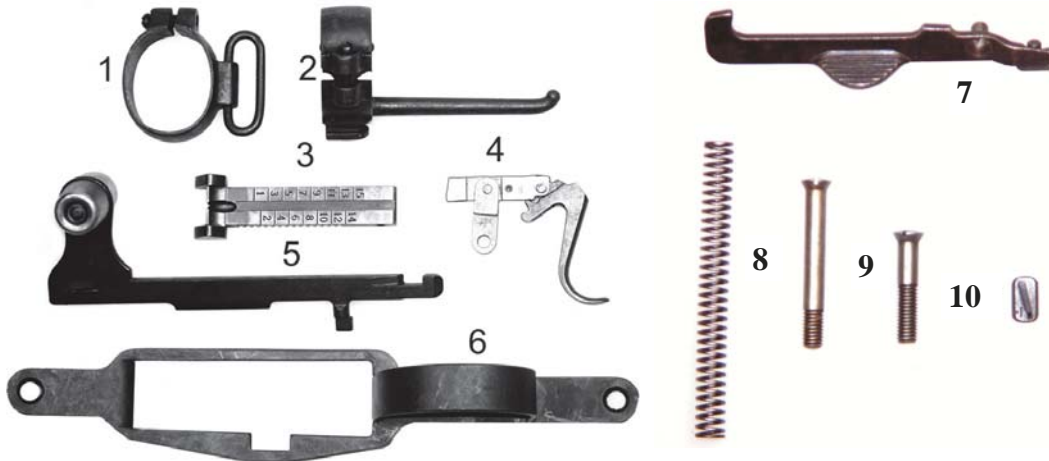

**ACTION ! RAIL PICATINNY B&T
POUR FUSIL A POMPE
MOSSBERG OU REMINGTON**

80.-

**CARTOUCHES SALTECH
CAL. 50 BMG DE PRECISION
647 GRS FMJ**

REF: M03006

**1200.-
120 PCES**

**CARTOUCHES SALTECH
CAL. 300 BLACKOUT TRAINING
147 GRS FMJ**

**660.-
800 PCES**

REF: M03011

**ACTION ! RARE MONTAGE DE
LUNETTE PICATINNY B&T POUR
CARABINE FAMAÉ**

125.-

**CARTOUCHES SALTECH
CAL. 300 BLACKOUT RANGE
147 GRS FMJ**

**600.-
800 PCES**

REF: M03012

**PIECES DETACHEES, NEUVES, POUR MOUSQUETON
SCHMIDT RUBIN K1931**

1	PORTE BRETELLE	35.-	7	ARRETOIR DE CHARGEUR	40.-
2	GRENADIERE AVEC PORTE BAIONNETTE	40.-	8	RESSORT DU PERCUTEUR	20.-
3	FEUILLE DE HAUSSE	35.-	9	2 VIS DE FIXATION DU PONTET	16.-
4	DETENTE	45.-	10	GUIDON	30.-
5	LEVIER D'ARMEMENT	30.-			
6	PONTET DE DETENTE	40.-			

**NOUVEAU !
AUTO-ORDNANCE 1911 A1
CUSTOM FLY GIRLS CAL. 45 ACP**

1395.-

REF: P02829

**ACTION ! CROSSE ET GARDE MAIN EN NYLON NOIR AVEC LOGE-
MENT POUR 4 CARTOUCHES DE RESERVE POUR MOSSBERG 500/590**

55.-

PIECES NEUVES !