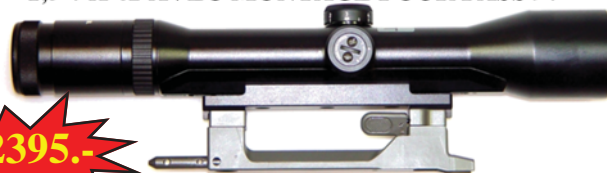

au lieu de: 3250.-

MONTAGE RAPIDE SIG ORIGINAL POUR SIG FASS 90, 550, 551, 552,553 POSSIBILITE DE VOIR LES ORGANES DE VISEE FIXE A TRAVERS L'EMBASE DU MONTAGE !

545.-

AU LIEU DE : 880.-

ACTION ! LUNETTE DE VISEE HENSOLDT SNIPER 1,5-6 X 42 AVEC MONTAGE POUR FASS 90

2395.-

au lieu de: 3885.-

MONTAGE DE LUNETTE RAPIDE 30MM B&T QD POUR RAIL PICCATINNY