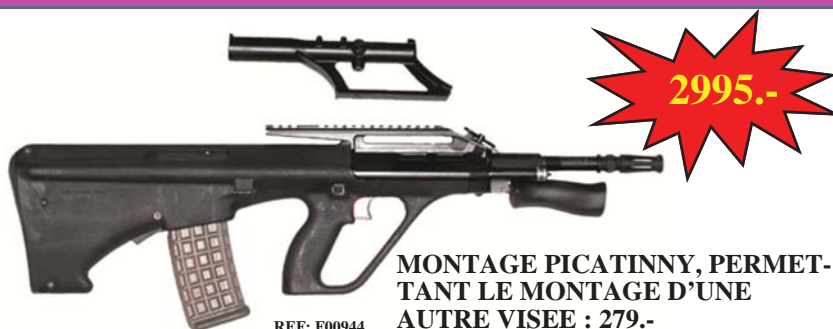

495.-

AU LIEU DE: 735.-

PROMOTION ! FUSIL SEMI-AUTOMATIQUE STEYR AUG A2 CAL. 223,
AVEC CANON DE 16" , LIVRE AVEC OPTIQUE, NEUF

REF: F00944

2995.-

MONTAGE PICATINNY, PERMET-
TANT LE MONTAGE D'UNE
AUTRE VISEE : 279.-

LES BAERS 1911 LBP HEMI 572S
CAL. 45 ACP