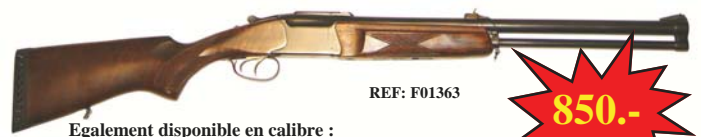

PROMOTION ! MIXTE BAIKAL IZH 94 ,
CAL. 12-76 / 30-06 SPRINGFIELD, NEUF !

REF: F01363

850.-

Egalement disponible en calibre :
Cal. 12-76 / 222 Remington réf.F01364
Cal. 12-76 / 223 Remington réf.F01136

PROMOTION ! CARABINE BAIKAL IZH 18MH ,
CAL. 243 WIN. CROSSE EN NYLON NOIR, NEUVE !