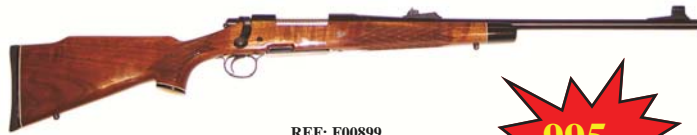

REF: F00899

995.-

AU LIEU DE: 1695.-

RARE FUSIL SEMI-AUTO. TOKAREV SVT 1938
CAL. 7,62 X 54R, BON ETAT !!