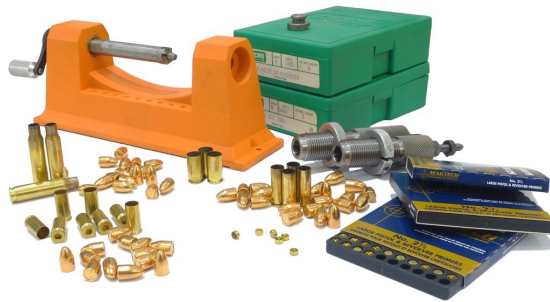

ARTICLES DE RECHARGEMENT MAGTECH

AMORCES SMALL PISTOL 1 1/2

AMORCES

DESCRIPTION	BOX	CHF PER 1000
SMALL PISTOL 1 1/2	1000	39.-
SMALL PISTOL MAGNUM 5 1/2	1000	38.-
LARGE PISTOL 2 1/2	1000	45.-
SMALL RIFLE 7 1/2	1000	42.-
LARGE RIFLE 9 1/2	1000	46.-