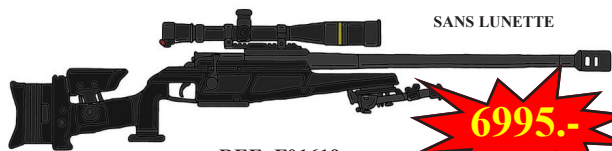

REF: F01619

6995.-

SANS LUNETTE

**FUSIL DE SNIPER SAN 511-2
CAL. 50 BMG NEUF!**