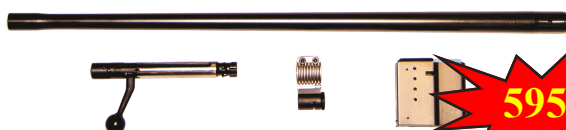

REF: F02879

3290.-

AVEC LUNETTE NIGHT FORCE : 3-12

**CONVERSION, NEUVE, CAL. 308 WINCHESTER
POUR SAUER 205 AVEC CANON, CULASSE, CHAR-
GEUR, PORTE GUIDON**