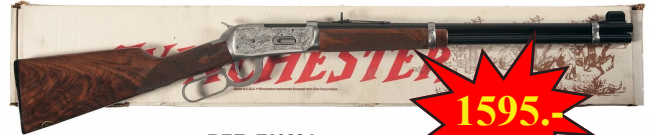

**WINCHESTER COMMEMORATIVE WYOMING
CENTENNIAL CAL. 30-30 NEUVE DANS SA BOITE**