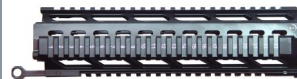

ACTION ! GARDE-MAIN PICATINNY B&T POUR SIG 551