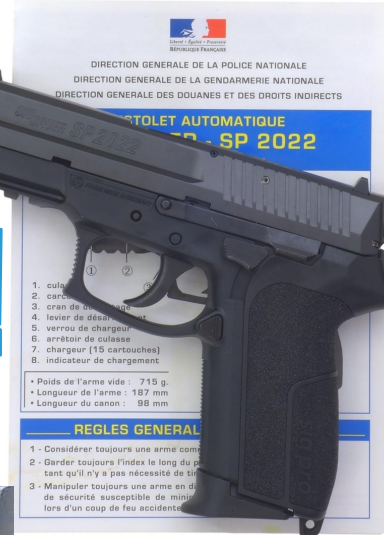

PROMOTION ! RARE ! SIG SP 2022 DE LA POLICE FRANCAISE, ARME
NEUVE, DANS SA BOITE D'ORIGINE CAL. 9 PARA

REF: P03117

995.-

OFFRE EXCEPTIONNELLE !

AVEC MARQUAGES ORIGINAUX !

PROPRIETE DE L'ETAT-M.I.

ACTION ! SIG PRO SPC 2009 ,
CAL. 9 PARA , NEUF !