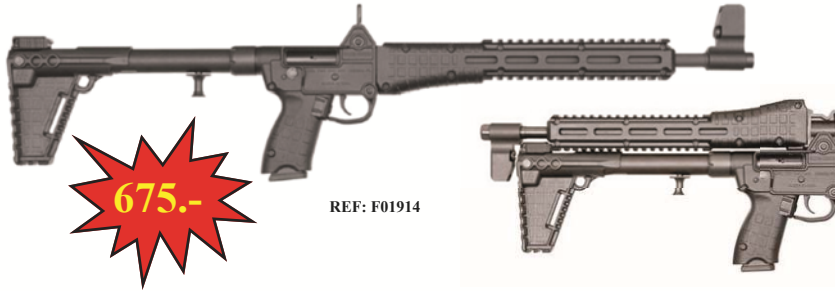

MESSE LUZERN

Ve+Sa 10-18h, Di 10-17h
www.waffenboerse-luzern.ch

**KEL-TEC PMR 30 TAN
CAL. 22 MAGNUM , NEUF !**

EXISTE AUSSI EN FINITION NOIRE REF: P01285
PRIX : 695.--

**KELTEC P32 MILITARY GREEN
CAL. 7,65 BROWNING**

EXISTE AUSSI EN FINITION NOIRE REF: P01130
PRIX : 545.--

**KEL-TEC P3 AT CAL. 9 -380, ARME
COMPACTE ET LEGERE !**

**CARABINE PLIANTE, SEMI-AUTOMATIQUE, KEL-TEC SUB 2000 GEN 2
CAL. 9 PARA, NEUVE !**

**KEL-TEC PF 9
CAL. 9 PARA., NEUF !**