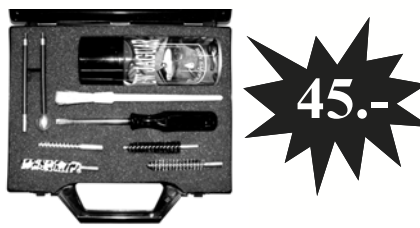

SET DE NETTOYAGE POUR FUSIL DE CHASSE, EN COFFRET PLASTIQUE