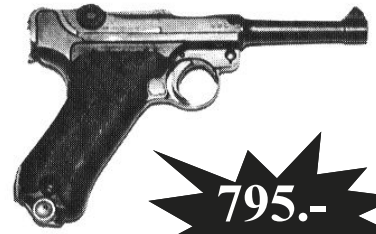

**RARE PISTOLET WALTHER PP
(FABRICATION EST
ALLEMANDE)
CAL. 7,65 TRES BON ETAT !**

450.-

REF: P00089

**LUGER P08 DWM CAL. 9 PARA ,
*assez bon état !***

795.-

REF: P01829

**HOLSTER EN CUIR NATUREL
POUR P 08, NEUF !**