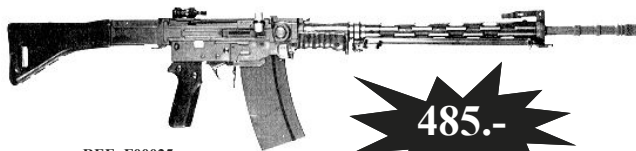

REF: F00025

485.-

TRES RARE ! PIECES DETACHEES POUR MOUSQUETON 1955 A LUNETTE, 3 PIECES