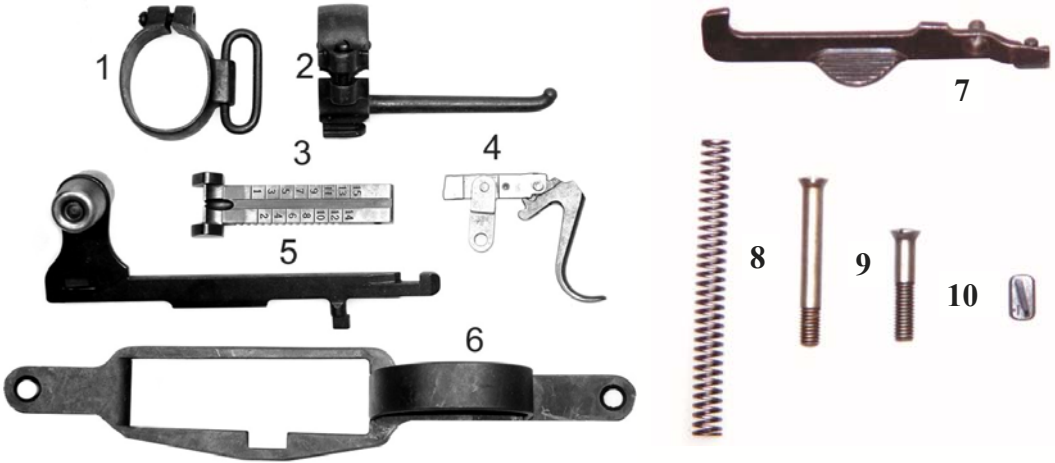

**PIECES DETACHEES, NEUVES, POUR MOUSQUETON
SCHMIDT RUBIN K1931**