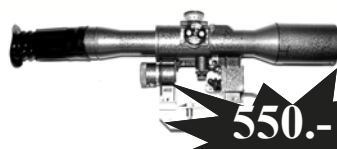

**LUNETTE RUSSE 3-9 X 42, NEUVE
POUR DRAGUNOV / AK 47
AVEC RETICULE LUMINEUX**

735.-

**LUNETTE RUSSE 8 X 42, NEUVE
POUR DRAGUNOV / AK 47
AVEC RETICULE LUMINEUX**

550.-

**ACTION ! HOLOSIGHT
NIKKO STIRLING, EMBASE POUR
RAIL WEAVER**