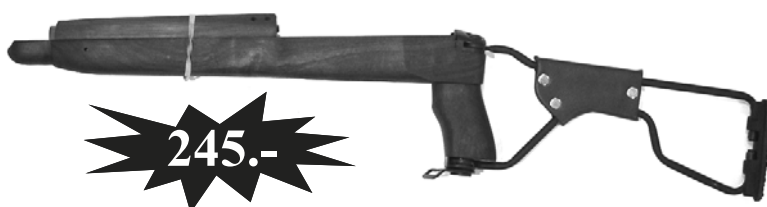

CROSSE PARACHUTISTE POUR US M1, EN NOYER, ETAT NEUF !
FABRICATION APRES GUERRE

CAL.	LONGUEUR	PRIX
357	6 "	395.-
50 AE	6 "	395.-
357	14 "	395.-

AU LIEU DE : 995.-