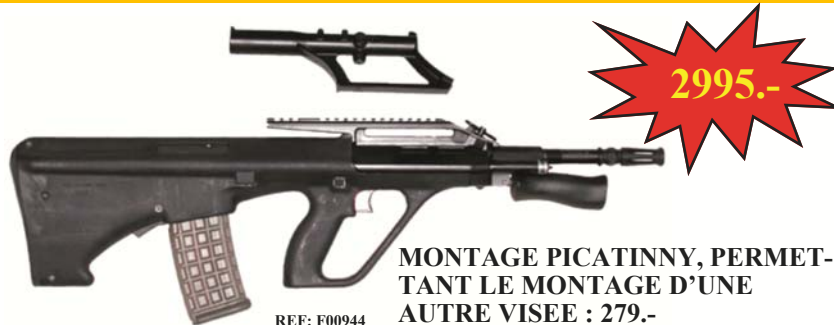

REF: F00943

AU LIEU DE: 3295.-

2995.-

PROMOTION ! LUNETTE STEYR AUG A3 V. MRF

495.-

AU LIEU DE: 735.-

PROMOTION ! FUSIL SEMI-AUTOMATIQUE STEYR AUG A2 CAL. 223, AVEC CANON DE 16" , LIVRE AVEC OPTIQUE, NEUF

REF: F00944