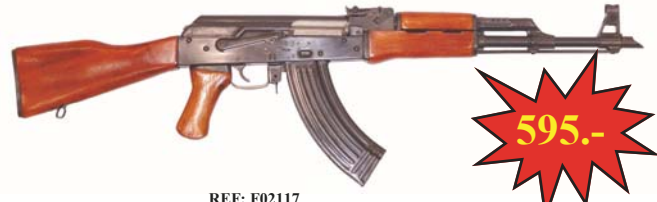

REF: F01204

550.-

PROMOTION ! SDM AKM 47 , CAL. 7,62 X 39, CROSSE BOIS, NEUVE !

REF: F02117

595.-

AKMS 47 NORINCO 84S-1, CAL. 223 REM., CROSSE PLIANTE , MODELE COURT

REF: F01065

695.-