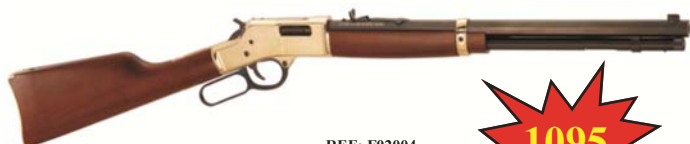

**HENRY BIG BOY CAL. 357 MAGNUM, BOITIER EN LAI-
TON POLI ,CANON OCTOGONAL, NEUVE !**