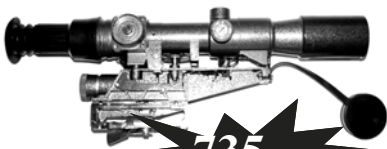

**LUNETTE RUSSE 3-9 X 42, NEUVE
POUR DRAGUNOV / AK 47
AVEC RETICULE LUMINEUX**

735.-

**LUNETTE RUSSE 8 X 42, NEUVE
POUR DRAGUNOV / AK 47
AVEC RETICULE LUMINEUX**

550.-

**ACTION ! HOLOSIGHT
NIKKO STIRLING, EMBASE POUR
RAIL WEAVER**