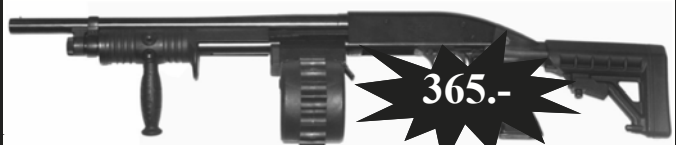

**REMINGTON 770 CAL. 7MM REM.MAG. ,
LUNETTE BUSHNELL 3-9X 40, ARME NEUVE !**

REF: F01222

945.-

**ACTION ! DOUBLE EXPRESS FABARM, COMPACT
ET LEGER, CAL. 9,3X74R, NEUF**

REF: F00785

AU LIEU DE: 3995.-

2995.-

**SET CHARGEUR « CAMEMBERT » 10 COUPS POUR
FUSIL A POMPE MOSSBERG 500**