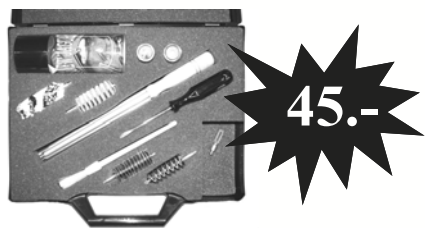

COFFRET DE NETTOYAGE, CAL. 12 AVEC SPRAY, TRINGLE, CARTOUCHES DE MANIPULATION...

COFFRET DE NETTOYAGE, CAL. 9 AVEC SPRAY, TRINGLE TOURNEVIS...