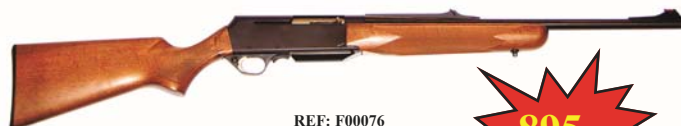

REF: F02005

895.-

**PROMOTION ! FN BAR II LIGHT BATTUE ,
CAL. 300 WINCHESTER. MAG. , NEUVE !**

REF: F00076

AU LIEU DE: 1695.-

895.-

Petite réparation au col de crosse !

**MARLIN COWBOY CAL. 45-70 GOVERNMENT 70480
AVEC CANON OCTOGONAL , NEUVE !**