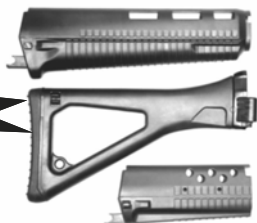

SET DE GARDE MAIN, CROSSE PLIANTE ET POIGNEE PISTOLET POUR FUSIL SIG

255.-

FASS 90 / SIG 550	VERT	255.-
FASS 90 / SIG 550	NOIR	255.-
SIG 551	VERT	255.-
SIG 551	NOIR	255.-
SIG 552 ET 553	NOIR	255.-

ACTION ! GARDE MAIN PICATINNY B&T POUR SIG 552/553, AUSSI DISPONIBLE POUR SIG 551 ET FASS 90/SIG550