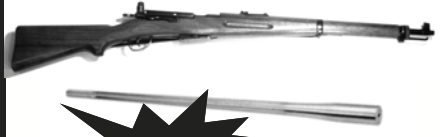

115.-

**ACTION ! RARE MONTAGE DE
LUNETTE PICATINNY B&T POUR
CARABINE FAMAÉ**