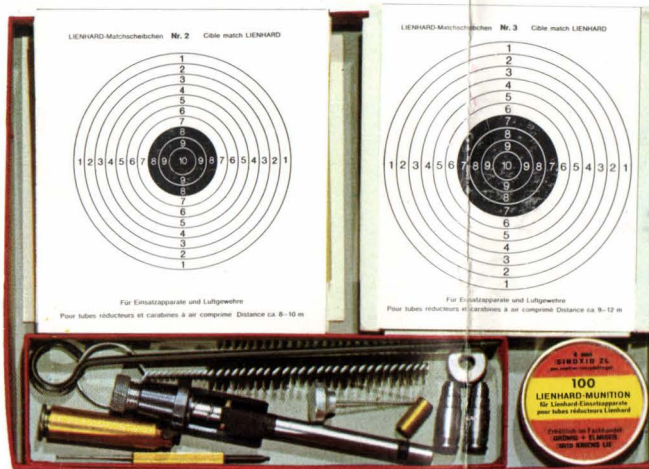

**LIENHARD 4mm-
EINSATZAPPARAT**

für
**Pistole SIG
9mm**

Fabrikation: Grünig + Elmiger, 6010 Kriens

**LIENHARD 4mm-
REDUCTEUR**

**LIENHARD 4mm-
EINSATZAPPARAT**

für
**Pistole SIG
7,65mm**

Fabrikation: Grünig + Elmiger, 6010 Kriens

**LIENHARD 4mm-
REDUCTEUR**

LIENHARD

**4mm
EINSATZ-
APPARAT**
kombiniert
für Karabiner + Gewehre
und Pistole PARABELLUM

**REDUCTEUR
4mm**
combiné
pour mousquetons, carabines
et pistolet PARABELLUM

Fabrikation und Bezugsnachweis:

GRÜNIG + ELMIGER 6010 Kriens LU

LIENHARD

**4mm
EINSATZ-
APPARAT**
für Pistole PARABELLUM

**REDUCTEUR
4mm**
pour pistolet PARABELLUM

Fabrikation und Bezugsnachweis:

GRÜNIG + ELMIGER 6010 Kriens LU

LIENHARD

**4mm-Standard
EINSATZ-
APPARAT**
für Karabiner + Gewehre

**REDUCTEUR
4mm - Standard**
pour mousquetons, carabines

Fabrikation und Bezugsnachweis:

GRÜNIG + ELMIGER 6010 Kriens LU