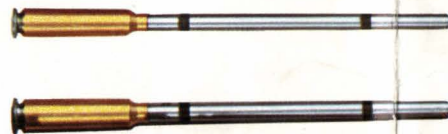

**LIENHARD 4mm-
EINSATZAPPARAT**

für
**Pistole SIG
9mm**

Fabrikation: Grünig + Elmiger, 6010 Kriens

**LIENHARD 4mm-
REDUCTEUR**

**LIENHARD 4mm-
EINSATZAPPARAT**

für
**Pistole SIG
7,65mm**

Fabrikation: Grünig + Elmiger, 6010 Kriens

**LIENHARD 4mm-
REDUCTEUR**

LIENHARD

**4mm
EINSATZ-
APPARAT**
kombiniert
für Karabiner + Gewehre
und Pistole PARABELLUM

**REDUCTEUR
4mm**
combiné
pour mousquetons, carabines
et pistolet PARABELLUM

Fabrikation und Bezugsnachweis:

GRÜNIG + ELMIGER 6010 Kriens LU

LIENHARD

**4mm
EINSATZ-
APPARAT**
für Pistole PARABELLUM

**REDUCTEUR
4mm**
pour pistolet PARABELLUM

Fabrikation und Bezugsnachweis:

GRÜNIG + ELMIGER 6010 Kriens LU

LIENHARD

**4mm-Standard
EINSATZ-
APPARAT**
für Karabiner + Gewehre

**REDUCTEUR
4mm - Standard**
pour mousquetons, carabines

Fabrikation und Bezugsnachweis:

GRÜNIG + ELMIGER 6010 Kriens LU