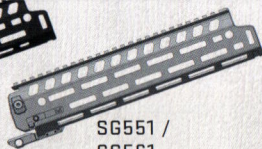

SIG SAUER

DIE NEUE

SCHWEIZER

GENERATION

SG56X

SG550 /
SG560

SG551 /
SG561

SG553 LB /
SG563 LB

SG553 SB /
SG563 SB

Die bewährte Sturmgewehr-Plattform im neuen Design

NEUERUNGEN SG56X

M-LOK Handschutz einteilig

Kompatibilität:

- Für die gesamte SG55x/SG75x Plattform als Upgrade oder als Neuwaffe erhältlich
- Gasdüse, Gasrohr und Gasstange unverändert

Design:

- Hochwertiges T6-Aluminium
- Durchgehende Picatinny-Schiene mit M-LOK Schnittstellen
- Verbessertes Kornträger-Design

Vorteile:

- Free Float Design für bessere Präzision und optimiertes Hitzemanagement
- Erhöhte Stabilität dank einteiliger Konstruktion
- Gewicht gleichbleibend trotz Aluminiumhandschutz