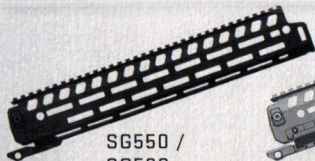

SIG SAUER

DIE NEUE

SCHWEIZER

GENERATION

SG56X

SG550 /
SG560

SG551 /
SG561

SG553 LB /
SG563 LB

SG553 SB /
SG563 SB

Die bewährte Sturmgewehr-Plattform im neuen Design

NEUERUNGEN SG56X

M-LOK Handschutz einteilig

Kompatibilität:

- Für die gesamte SG55x/SG75x Plattform als Upgrade oder als Neuwaffe erhältlich
- Gasdüse, Gasrohr und Gasstange unverändert

Design:

- Hochwertiges T6-Aluminium
- Durchgehende Picatinny-Schiene mit M-LOK Schnittstellen
- Verbessertes Kornträger-Design

Vorteile:

- Free Float Design für bessere Präzision und optimiertes Hitzemanagement
- Erhöhte Stabilität dank einteiliger Konstruktion
- Gewicht gleichbleibend trotz Aluminiumhandschutz

- Für die gesamte SG55x Plattform als Upgrade oder als Neuwaffe erhältlich

Modularität:

- Hochwertige Komponenten ab Werk
- Einbau von AR-15 Trigger Paketen und AR-15 Sicherungen/Feuerwahlhebeln möglich
- Schnittstelle für AR-15 Pistolengriffe
- Picatinny Schnittstelle für verschiedene Kolben
- Integrierte QD-Büchse für Tragriemen