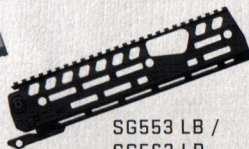

SIG SAUER

DIE NEUE

SCHWEIZER

GENERATION

SG56X

SG550 /
SG560

SG551 /
SG561

SG553 LB /
SG563 LB

SG553 SB /
SG563 SB

Die bewährte Sturmgewehr-Plattform im neuen Design

NEUERUNGEN SG56X

M-LOK Handschutz einteilig

Kompatibilität:

- Für die gesamte SG55x/SG75x Plattform als Upgrade oder als Neuwaffe erhältlich
- Gasdüse, Gasrohr und Gasstange unverändert

Design:

- Hochwertiges T6-Aluminium
- Durchgehende Picatinny-Schiene mit M-LOK Schnittstellen
- Verbessertes Kornträger-Design

Vorteile:

- Free Float Design für bessere Präzision und optimiertes Hitzemanagement
- Erhöhte Stabilität dank einteiliger Konstruktion
- Gewicht gleichbleibend trotz Aluminiumhandschutz