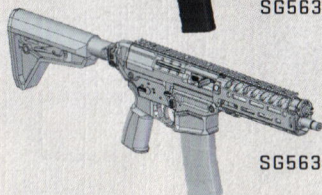

SG563 LB

SG563 SB