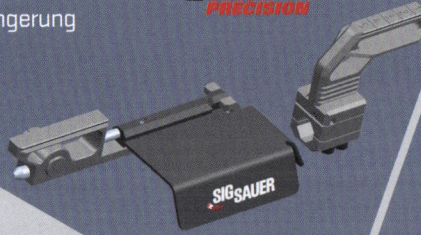

Neu erhältlich:  
Original SIG SAUER AG  
Visierlinienverlängerung  
für das PE90

## SG713

- Lauflänge: 9"
- Kaliber: 7.5 x 55 (GP11)
- Magazin: 15-Schuss

## SG56X

SG560

SG561

SG563 SB

Für die gesamte SG55x Plattform  
als Upgrade oder als Neuwaffe  
erhältlich!