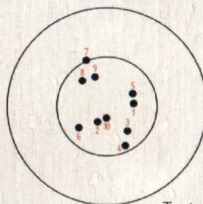

SG711

DIE NEUE GENERATION IM KALIBER GP11

Das Schweizer Sturmgewehr im
neuen Design - Entwickelt für die
Bedürfnisse des 300m Schützen

www.sigsauer.swiss | +41 (0) 52 551 20 00

 **SIG SAUER**
SWISS PRECISION

DAS NEUE SG711

- Entspricht der Stgw57/03 Konfiguration
- Handhabung analog Stgw90
- Kaliber: 7.5x55mm (GP11)
- 11mm Prismenschiene für bewährte Dioptervisierungen
- 15-Schuss Magazin
- Lauflänge: 609mm / 24"
- Visierlinienlänge: ca. 810mm

Schussbild 100
Testschiessen SG711